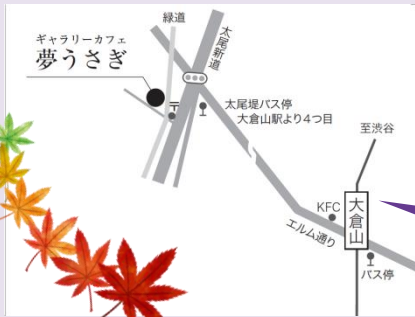

有機野菜の販売、再開しました！

@ギャラリーカフェ夢うさぎ

毎週火曜15:00~18:00

ミエル通信
9月号

ともしび農園さん、有々畑さんのお野菜の販売再開です。
生産者自身が直接販売する
化学肥料、無農薬の露地栽培のお野菜、
一度ご賞味ください。

手作りパン工房
“パンの季”さんからは
無添加パンを
毎日届けていただき
販売しています。
こちら是非一度お試しあれ。

夢うさぎの地図はこちら

夢うさぎでは
無添加パンも販売しております。

ミエルは地域の方々が、主体的に参加できる事業・活動をみんなでシェアできる街カフェです。

セミナーやお食事会、ちょっとしたパーティも16名様程度まで貸し切り可能です。

まめどスペース『結』
〒横浜市港北区大豆戸町40-2 まめどクレッシュ保育園奥

街カフェ大倉山ミエル
ランチ・カフェの営業時間: 月・火・水の11:30~14:00
ご予約・お問合せ Tel: 090-3770-2168

mail: miel@rf6.so-net.ne.jp

ホームページ : cafemiel.jimdo.com

f : 大倉山ミエル

t : @cafemiel888

東急東横線大倉山駅から徒歩7分。
改札出て左折。大倉山エルム通り商店街をまっすぐ進んで、
綱島街道交差点を渡りセブンイレブン横の小道に入ります。
まめどクレッシュ保育園の後ろの家が、まめどスペース「結」です。