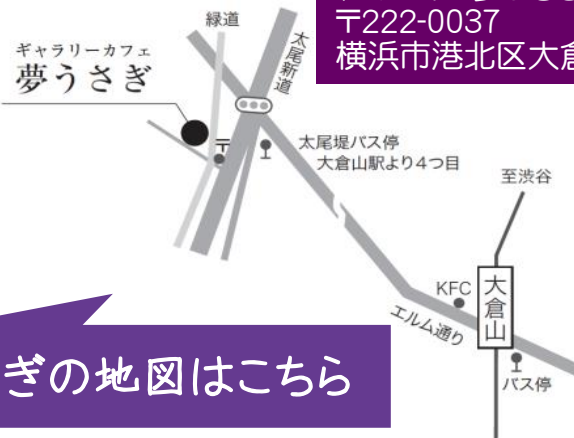

Facebook 大倉山ミエル Twitter @cafemiel888

2階の個室貸切ります。

夢うさぎは、“ハマハグ”協賛店です。

小さなお子さま連れ、気の置けないお仲間でご予約いただければ、4名様以上で貸切り致します。

なんだか冷たい目で見られた。  
うちのこどもがうるさかったのかな？  
赤ちゃんが泣き出して止まらない。  
どこかで授乳できないかな？  
こども連れのおでかけを、ためらってしまう。  
おでかけ先で困っても、誰に相談していいかわからない。  
そんな子育て中の方、妊娠中の方を、  
横浜のお店・施設が応援。  
こどもとおでかけする毎日を、  
もっとしあわせにするお手伝いをします。

もろもろの詳細のお問合せは…

☎090-3770-2168(鈴木)  
☎045-545-4862(菊池)

・7/1(土) 15:00～  
七夕祭り☆縁日  
@大倉山おへそ

・7/2(日)  
“えつこさんの朗読と  
ピアノ演奏の会”  
@夢うさぎ

みんなの食堂♥今月は…

20日(火)  
@モアかれん  
17:00～20:00  
大人500円 子ども100円

ギャラリーカフェ  
夢うさぎ

ギャラリーカフェ夢うさぎ  
〒222-0037  
横浜市港北区大倉山7-3-3

夢うさぎの地図はこちら